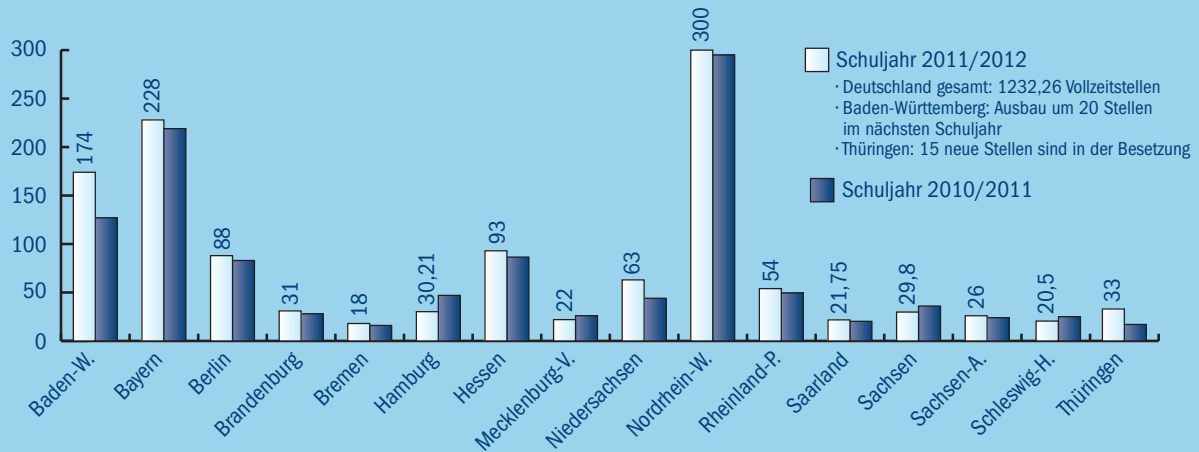

Anzahl der SchulpsychologInnen (in Vollzeitstellen)

Vergleich der Bundesländer zum Schuljahr 2011/2012

Quelle: Angaben der zuständigen Ministerien der Länder

© Sektion Schulpsychologie im BDP 2012

Anzahl der SchülerInnen pro SchulpsychologIn (alle Schulformen)