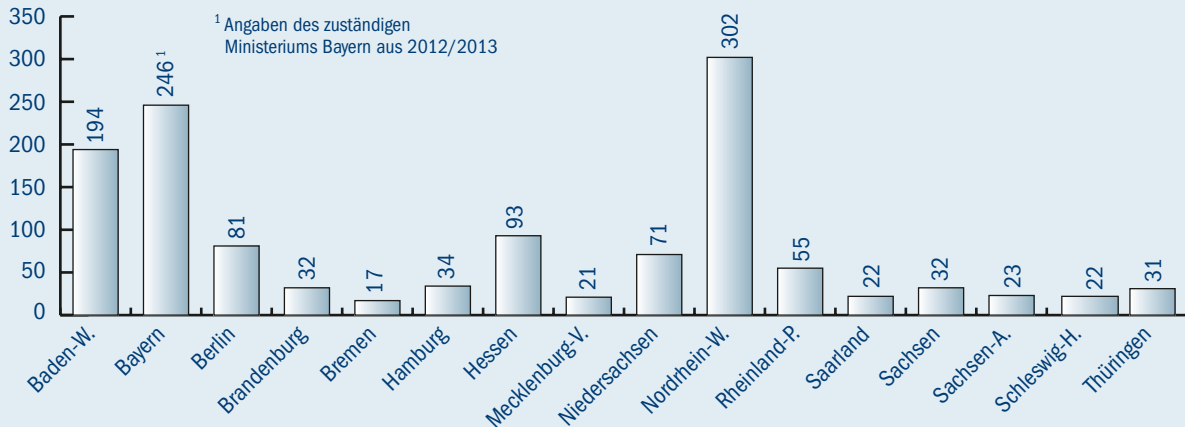

Anzahl der SchulpsychologInnen (in Vollzeitstellen)

Vergleich der Bundesländer zum Schuljahr 2013/2014 (Deutschland gesamt: 1.276)

Anzahl der SchülerInnen pro SchulpsychologIn (alle Schulformen)

Vergleich der Bundesländer zum Schuljahr 2013/2014 (Deutschland gesamt: 8.617)

Anzahl der LehrerInnen pro SchulpsychologIn (alle Schulformen)

Vergleich der Bundesländer zum Schuljahr 2013/2014 (Deutschland gesamt: 635)