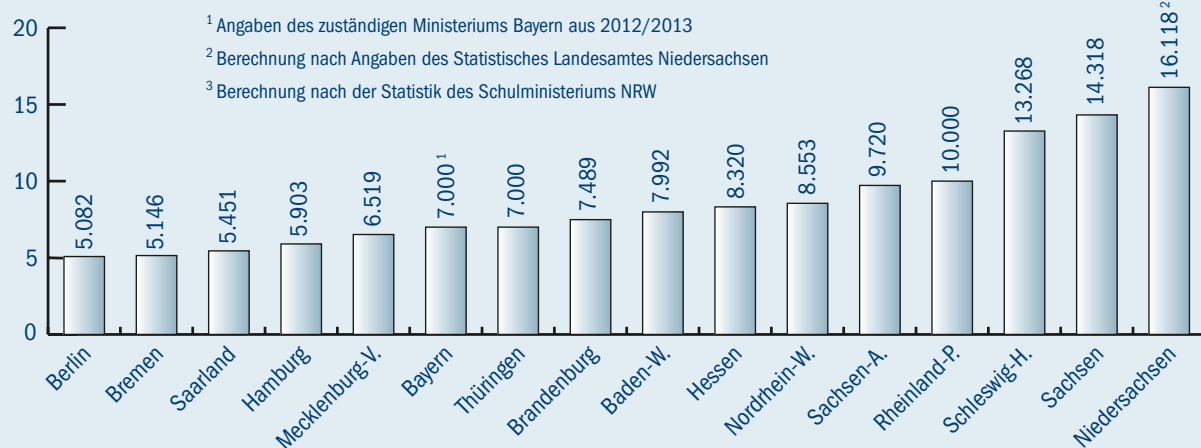

Anzahl der SchulpsychologInnen (in Vollzeitstellen)

Vergleich der Bundesländer zum Schuljahr 2013/2014 (Deutschland gesamt: 1.276)

Anzahl der SchülerInnen pro SchulpsychologIn (alle Schulformen)

Vergleich der Bundesländer zum Schuljahr 2013/2014 (Deutschland gesamt: 8.617)

Anzahl der LehrerInnen pro SchulpsychologIn (alle Schulformen)

Vergleich der Bundesländer zum Schuljahr 2013/2014 (Deutschland gesamt: 635)