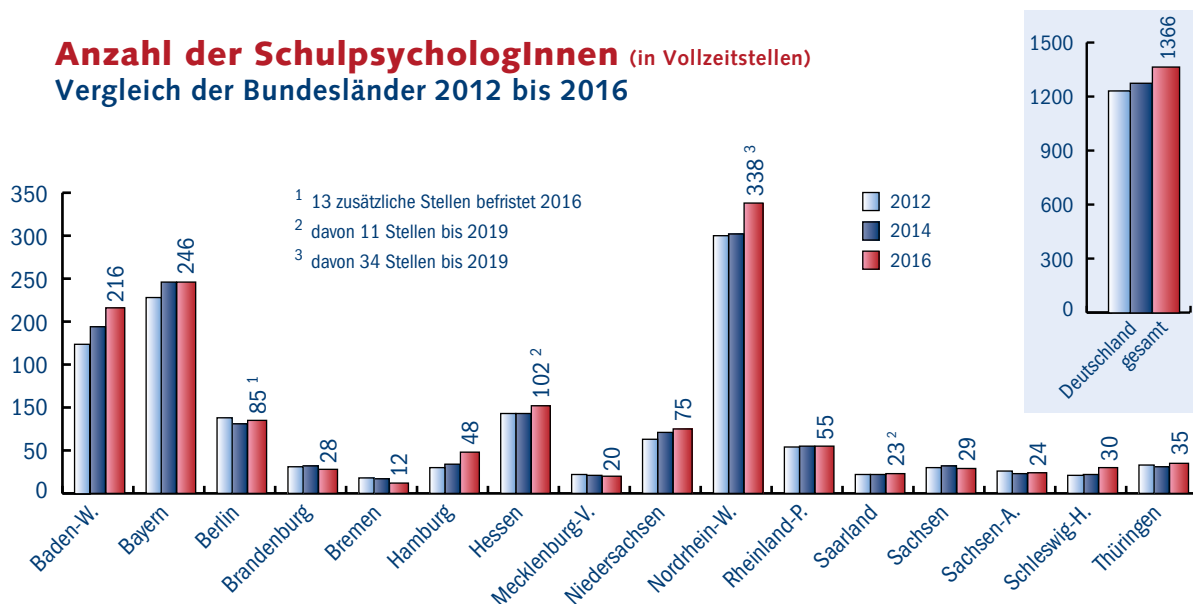

Anzahl der SchulpsychologInnen (in Vollzeitstellen) Vergleich der Bundesländer 2012 bis 2016