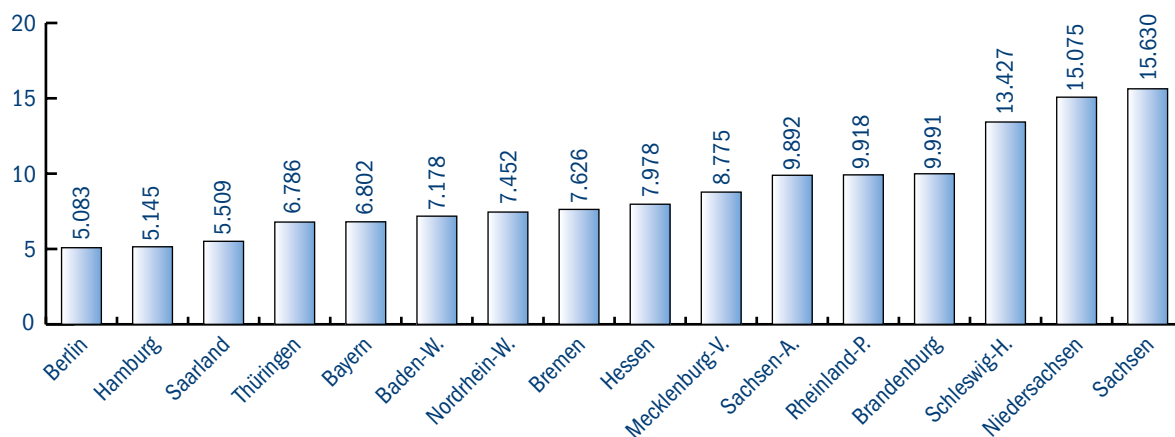

Anzahl der SchülerInnen pro SchulpsychologIn (alle Schulformen) Vergleich der Bundesländer 2016 (Deutschland gesamt: 8.892)