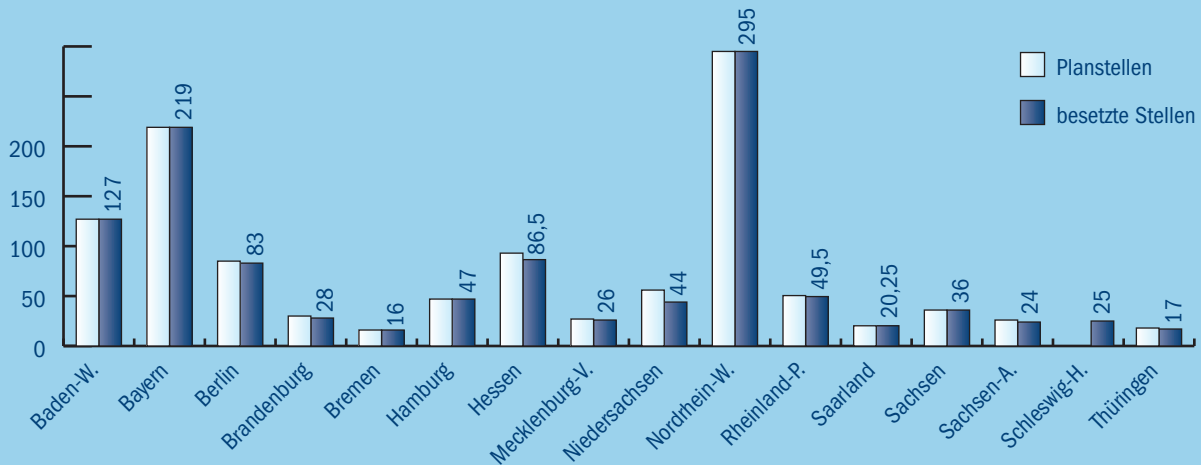

Anzahl der SchulpsychologInnen (in Vollzeitstellen) Vergleich der Bundesländer 2010

Quelle: Eigene Erhebung BDP, © Klaus Seifried, Sektion Schulpsychologie im BDP, 2010

Stand: 1.8.2010

Anzahl der SchülerInnen pro SchulpsychologIn Vergleich der Bundesländer 2010

Quelle: Eigene Erhebung BDP, © Klaus Seifried, Sektion Schulpsychologie im BDP, 2010

Stand: 1.8.2010

Anzahl der Schulen pro Schulpsychologin

Vergleich der Bundesländer 2010

Quelle: Eigene Erhebung BDP, © Klaus Seifried, Sektion Schulpsychologie im BDP, 2010