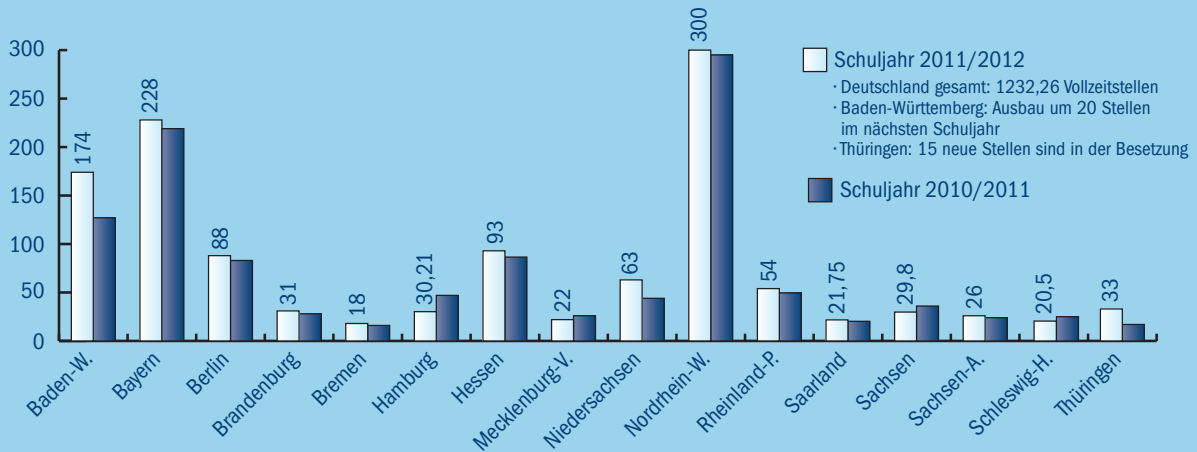

Anzahl der SchulpsychologInnen (in Vollzeitstellen)

Vergleich der Bundesländer zum Schuljahr 2011/2012

Quelle: Angaben der zuständigen Ministerien der Länder

© Sektion Schulpsychologie im BDP 2012

Anzahl der SchülerInnen pro SchulpsychologIn (alle Schulformen)

Vergleich der Bundesländer zum Schuljahr 2011/2012

Quelle: Angaben der zuständigen Ministerien der Länder

© Sektion Schulpsychologie im BDP 2012

Anzahl der Schulen pro Schulpsychologin (alle Schulformen)